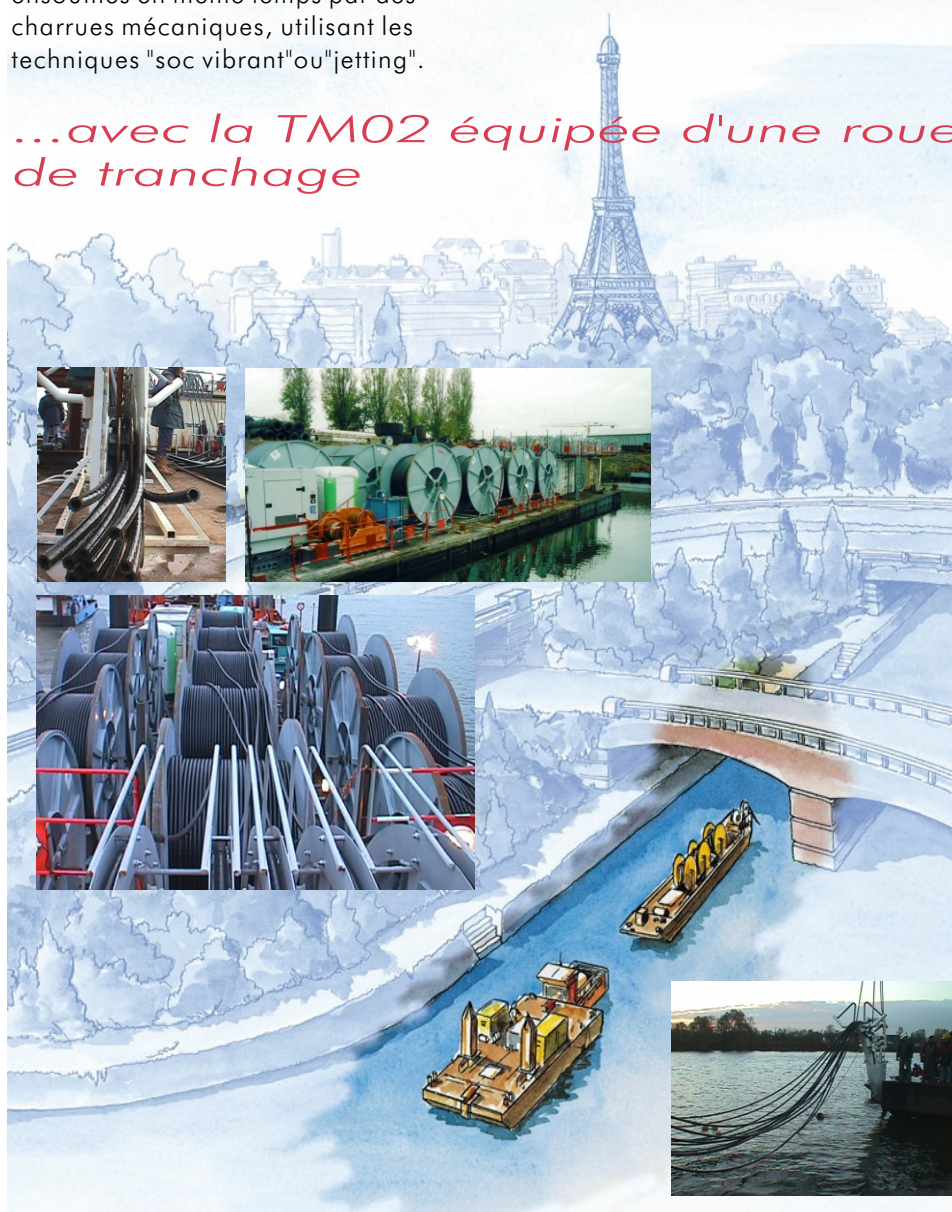

LouisDreyfus
TRAVOCEAN

Les Voies Navigables

1998 à 2000

Installation d'infrastructures de télécommunication
(câble fibre optique et fourreau P.E.H.D.)

...jusqu'à 13 fourreaux d'un coup

LD TRAVOCEAN a installé plus de 900 km de câble fibre optique au coeur de Paris dans la Seine.

Conçues, fabriquées et mises en oeuvre par LD TRAVOCEAN, les charrues ESV et EBJ ont été utilisées pour la pose et l'ensouillage simultanées de plusieurs câbles : jusqu'à 4 câbles ensouillés en même temps par des charrues mécaniques, utilisant les techniques "soc vibrant" ou "jetting".

...avec la TM02 équipée d'une roue de tranchage

**Submarine
Cable
Installation**

Etablissement de Marseille

Le Mistral C - Z.A. Athélia IV
375, avenue du Mistral - CS 60136
13703 La Ciotat Cedex (France)